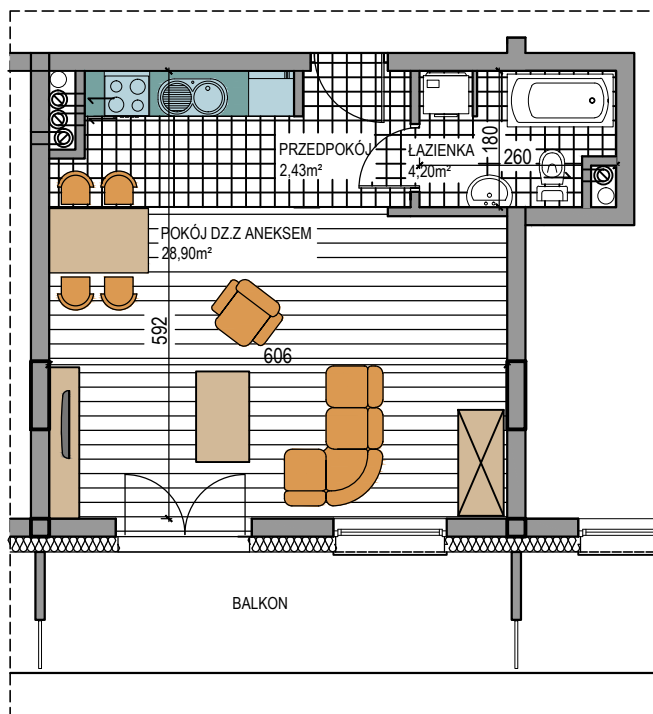

BUDOWNICTWO PIETRZAK

NAPOLEOŃSKA

BUDYNEK WIELORODZINNY
MŁAWA, UL. NAPOLEOŃSKA
V piętro, mieszkanie NR 71
Powierzchnia użytkowa: 35,43m²

LOKALIZACJA
MIESZKANIA