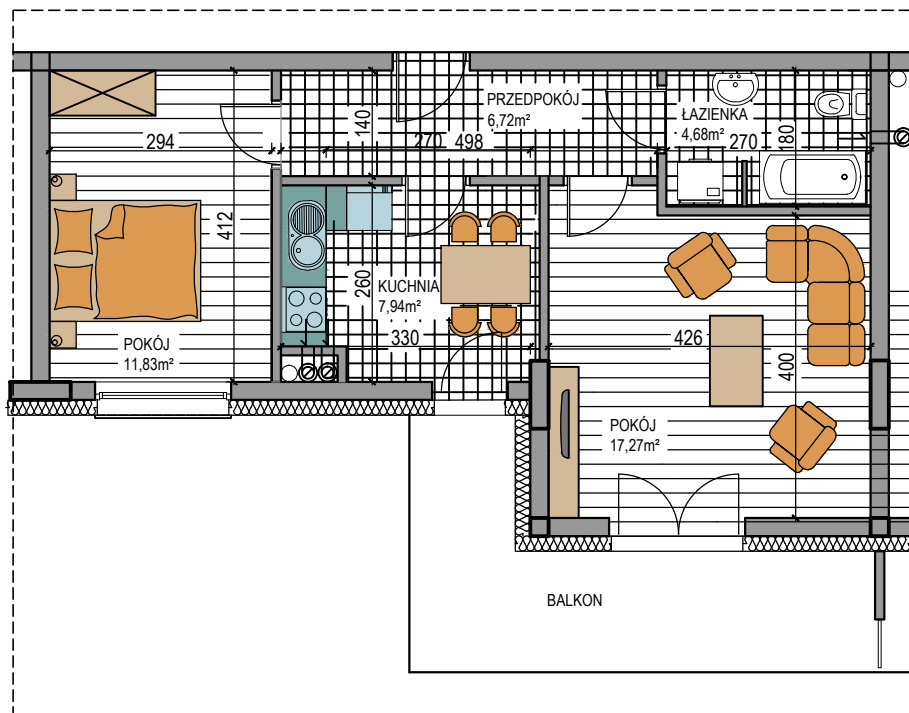

BUDOWNICTWO PIETRZAK

# NAPOLEOŃSKA

BUDYNEK WIELORODZINNY  
MŁAWA, UL. NAPOLEOŃSKA  
parter, mieszkanie NR 42  
Powierzchnia użytkowa: 48,44m<sup>2</sup>

LOKALIZACJA  
MIESZKANIA