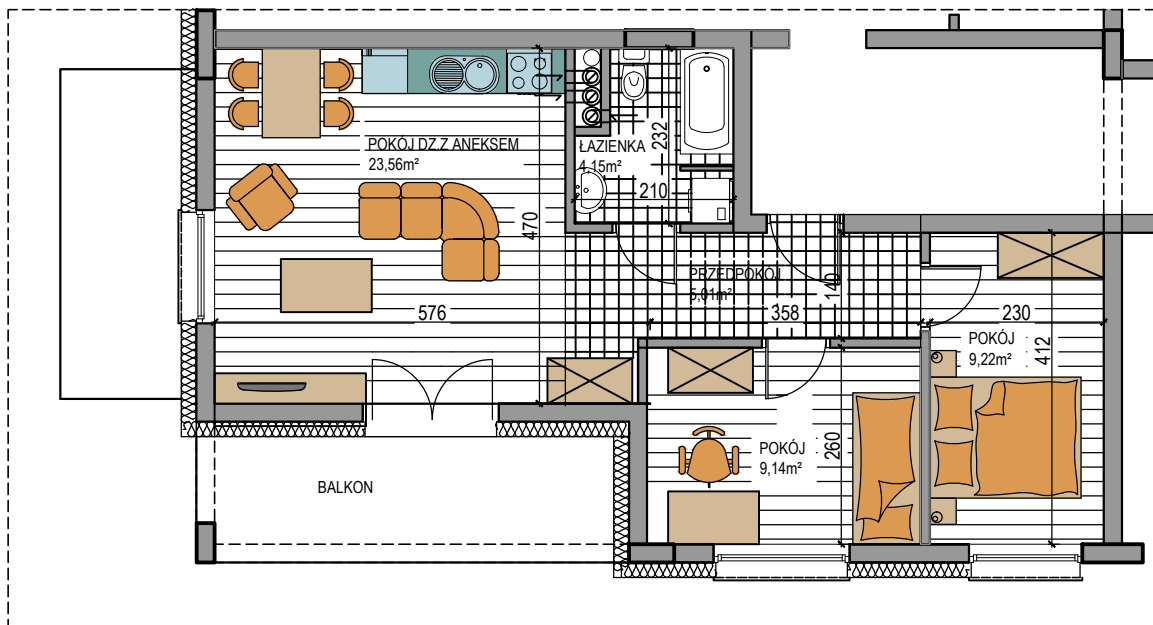

BUDOWNICTWO PIETRZAK

NAPOLEOŃSKA

BUDYNEK WIELORODZINNY
MŁAWA, UL. NAPOLEOŃSKA
parter, mieszkanie NR 43
Powierzchnia użytkowa: 51,08m²

LOKALIZACJA
MIESZKANIA