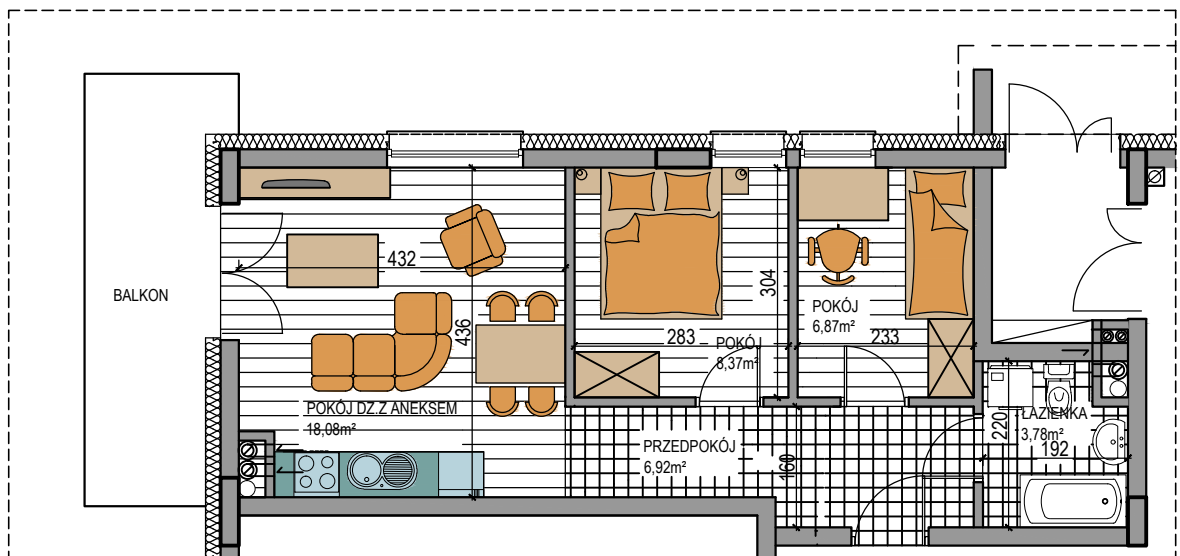

BUDOWNICTWO PIETRZAK

NAPOLEOŃSKA

BUDYNEK WIELORODZINNY
MŁAWA, UL. NAPOLEOŃSKA
parter, mieszkanie NR 44
Powierzchnia użytkowa: 44,02m²

LOKALIZACJA
MIESZKANIA