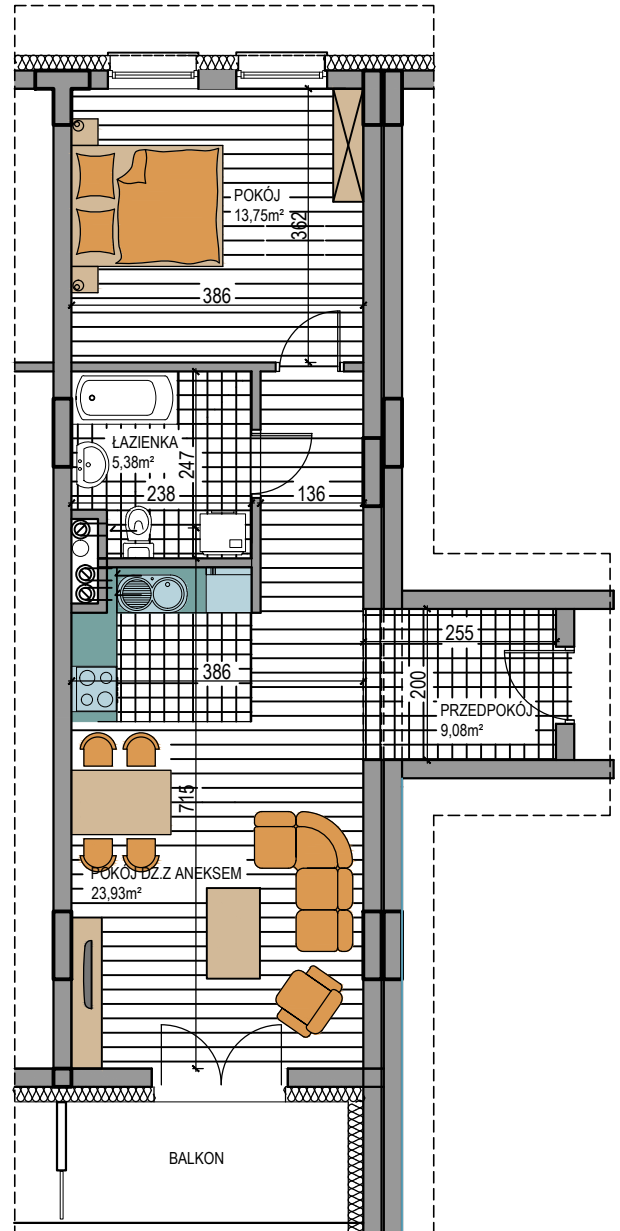

BUDOWNICTWO PIETRZAK

NAPOLEOŃSKA

BUDYNEK WIELORODZINNY
MŁAWA, UL. NAPOLEOŃSKA
parter, mieszkanie NR **02A**
Powierzchnia użytkowa: 52,14m²

LOKALIZACJA
MIESZKANIA