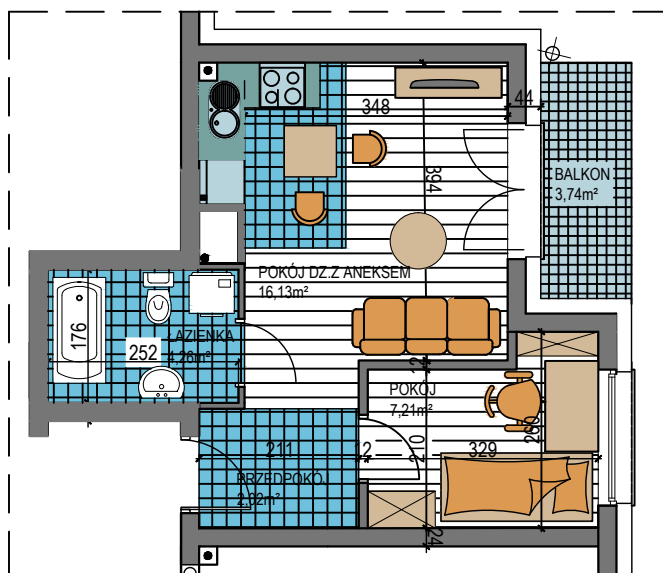

BUDOWNICTWO PIETRZAK

WARSZAWSKA

BUDYNEK WIELORODZINNY
MŁAWA, UL. WARSZAWSKA
Parter, Mieszkanie NR 29
Powierzchnia użytkowa: 29,62m²

LOKALIZACJA
MIESZKANIA